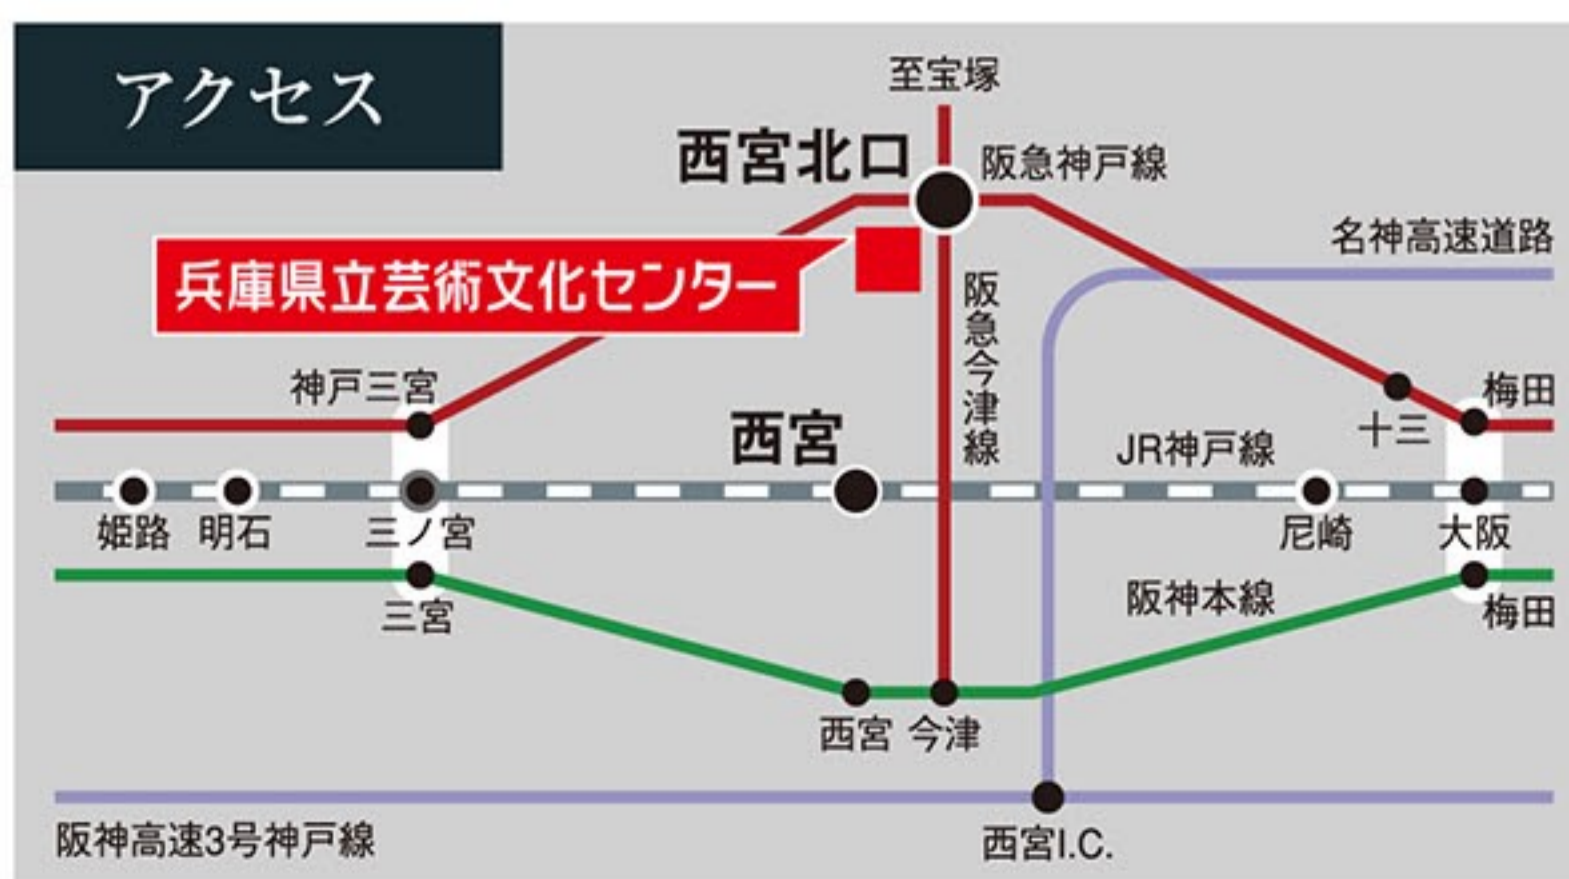

西本淳 サクソフォンリサイタル

検索

販売ページ

地図 & アクセス

兵庫県立芸術文化センター
神戸女学院小ホール

阪急神戸線

西宮北口駅から徒歩5分

JR東海道本線